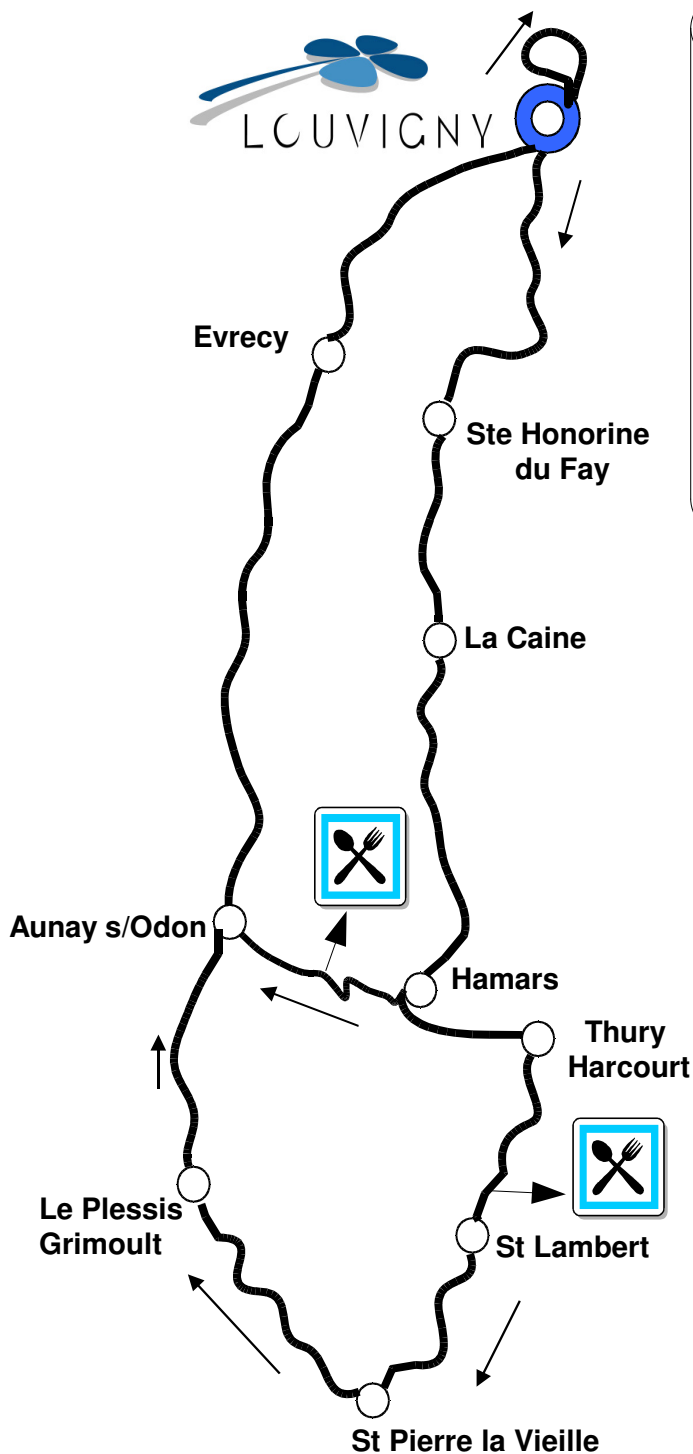

Amicale Cycliste
Plaine et Bocage

La Rando du TOUR

ufolep
TOUS LES SPORTS AUTREMENT
CALVADOS

Dimanche 25 Mars 2012

Accueil : 8h15 Gymnase de Louvigny
Départ derrière voiture ouvreuse : 8h45
Départ voiture balai : 9h30
Arrivée : Gymnase de Louvigny

Circuit 59-68 kms

- Caen Cours Koenig	6km
- Vieux	17km
- Amayé sur Orne	19km
- Ste Honorine du Fay	24km
- Préaux Bocage	26km
- Hamars	34km
- Aunay sur Odon	43km
- Le Mesnil au Grain	47km
- Evrecy	57km
- Louvigny	68km

Circuit 88-97 kms

- Caen Cours Koenig	6km
- Vieux	17km
- Amayé sur Orne	19km
- Ste Honorine du Fay	24km
- Préaux Bocage	26km
- Hamars	34km
- Thury Harcourt	43km
- St Lambert	52km
- St Pierre la Vieille	57km
- Le Plessis Grimoult	63km
- Aunay sur Odon	70km
- Le Mesnil au Grain	75km
- Evrecy	85km
- Louvigny	97km